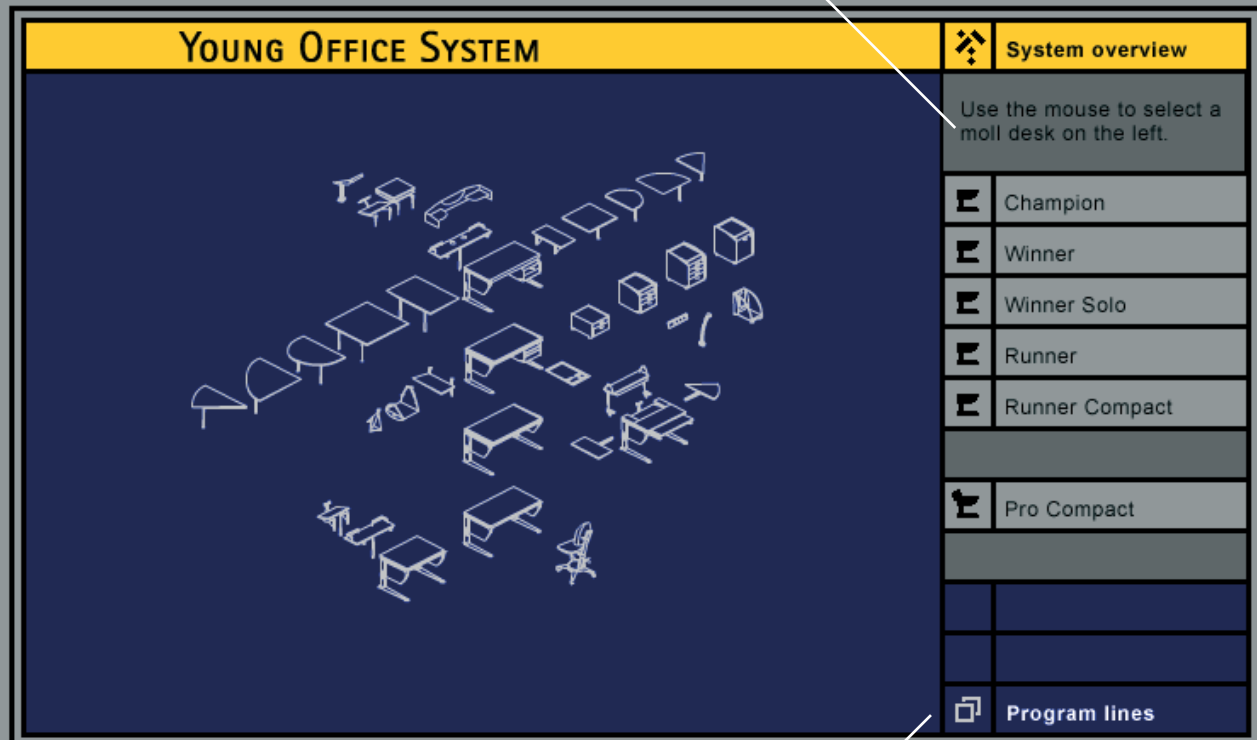

# YOUNG OFFICE SYSTEM

Select one of our 3 program lines...

Классическая коллекция с большим разнообразием дополнительных элементов

Коллекция, выполненная из массива натурального бука

Новая коллекция в модном современном дизайне

✕ Quit — Выход

[www.moll-system.com](http://www.moll-system.com)

Используйте мышку, чтобы выбрать понравившийся стол

■ Smoothing — Используйте эту кнопку, если ваш компьютер недостаточно мощный, картинка станет хуже качеством, но скорость отображения повысится

## ПАНЕЛЬ УПРАВЛЕНИЯ 3-ХМЕРНЫМ ИЗОБРАЖЕНИЕМ