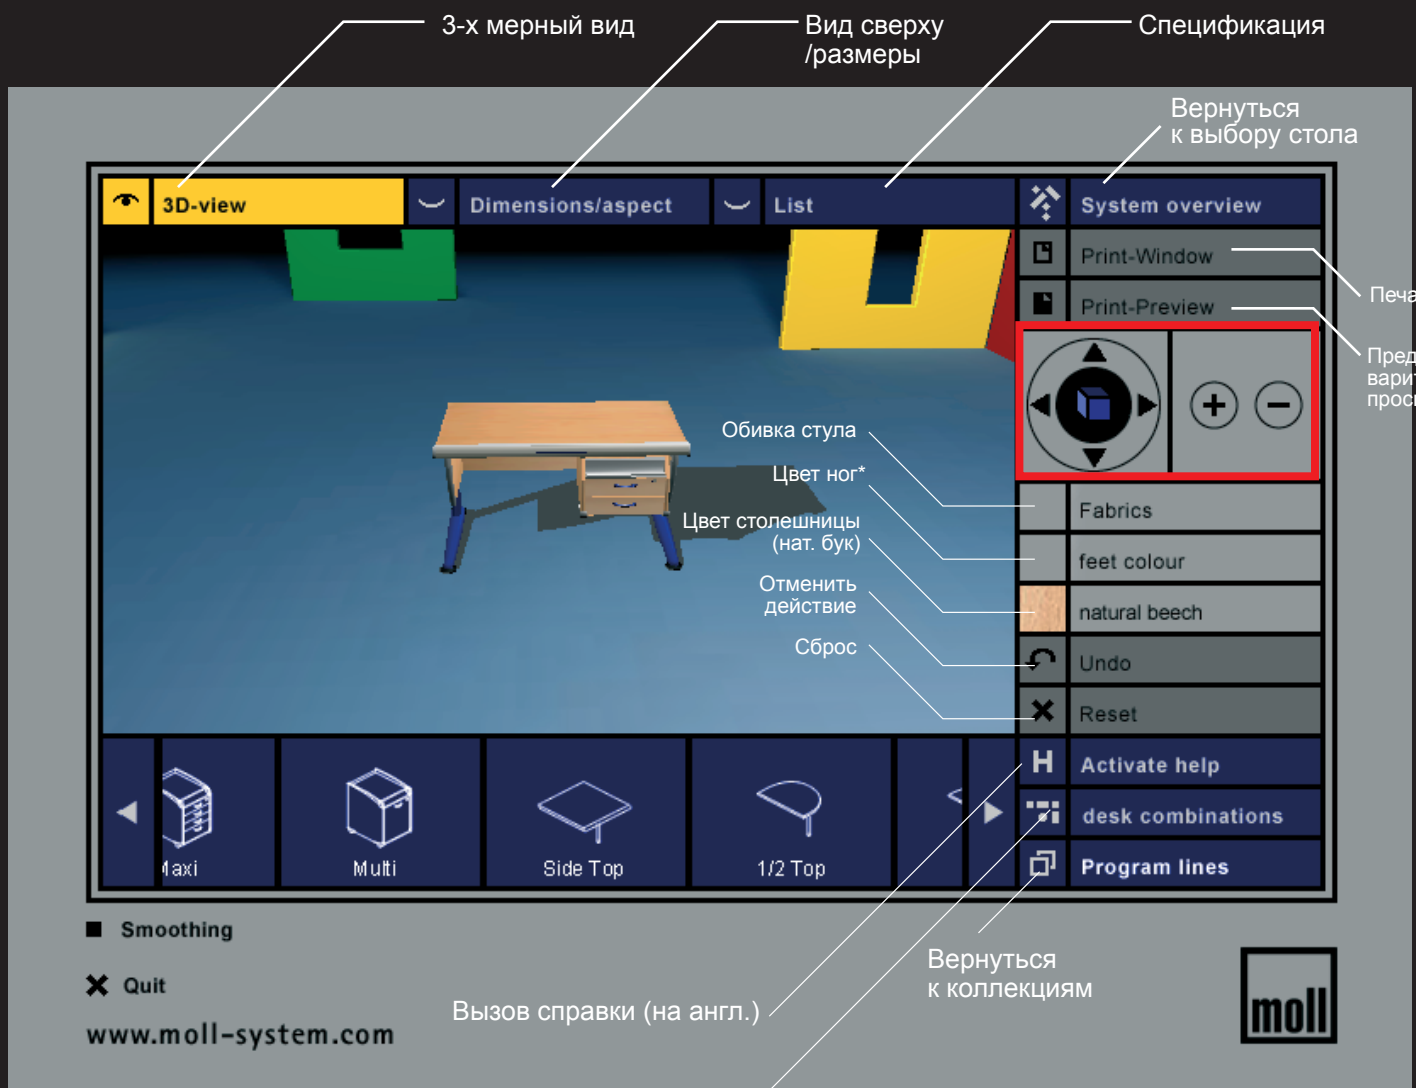

* В серии Science ног выполняются только в цвете Металлик

Выбор компоновки /Дополнительные элементы (перетаскивайте выбранную мышкой на поле со столом)

ПАНЕЛЬ УПРАВЛЕНИЯ 3-ХМЕРНЫМ ИЗОБРАЖЕНИЕМ